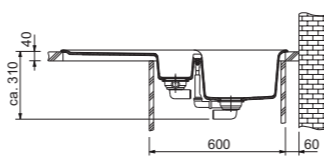

FRANKE JAVA FRAGRANIT DuraKleen® PLUS

Typ
Abmessung in cm

Empfohlene
Armatur

JAG 651 Fragranit DuraKleen® Plus
100 x 51
Ausschnitt 98 x 49
Becken 34/42,5/20 und 16/34/13,5

Typ
Gaia Zugauslauf
(Seite 152)

Unterbau ab 60 cm

Typ

Artikel-Nr.

Preis
beinhaltet
Ablaufver-
bindung

Ausstattung
inklusive

Zubehör optional

Beschreibung
Artikel-Nr.

- **JAG 651 reversibel**
Graphit  **114.0056.260**
- **JAG 651 reversibel**
Steingrau  **114.0056.261**
- **JAG 651 reversibel**
Silber  **114.0056.262**
- **JAG 651 reversibel**
Glacier  **114.0056.263**
- **JAG 651 reversibel**
Sahara  **114.0056.264**
- **JAG 651 reversibel**
Beige  **114.0056.265**
- **JAG 651 reversibel**
Havanna  **114.0056.269**

Bei der Franke Java befindet sich der Überlauf
unter der Edelstahl-Abdeckleiste.

Erläuterung:
○ = Siebkorb als Excenterventil 3 1/2 "