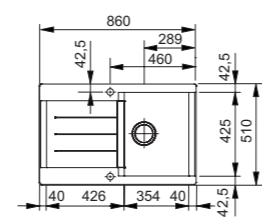

Typ
Leda (Seite 151)
Zugauslauf

Unterbau ab 50 cm

- **JAG 611 reversibel**
Graphit  **114.0055.937**
- **JAG 611 reversibel**
Steingrau  **114.0056.246**
- **JAG 611 reversibel**
Silber  **114.0056.248**
- **JAG 611 reversibel**
Glacier  **114.0056.249**
- **JAG 611 reversibel**
Sahara  **114.0056.251**
- **JAG 611 reversibel**
Beige  **114.0056.252**
- **JAG 611 reversibel**
Havanna  **114.0056.259**