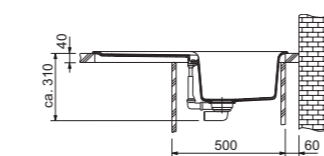

Typ
Leda (Seite 151)
Zugauslauf

Unterbau ab 50 cm

- **JAG 611 reversibel**
Graphit  **114.0055.937**
- **JAG 611 reversibel**
Steingrau  **114.0056.246**
- **JAG 611 reversibel**
Silber  **114.0056.248**
- **JAG 611 reversibel**
Glacier  **114.0056.249**
- **JAG 611 reversibel**
Sahara  **114.0056.251**
- **JAG 611 reversibel**
Beige  **114.0056.252**
- **JAG 611 reversibel**
Havanna  **114.0056.259**