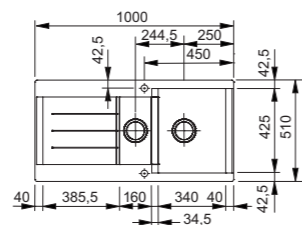

FRANKE JAVA FRAGRANIT DuraKleen® PLUS

Typ
Abmessung in cm

Empfohlene
Armatur

JAG 651 Fragranit DuraKleen® Plus
100 x 51
Ausschnitt 98 x 49
Becken 34/42,5/20 und 16/34/13,5

Typ
Gaia Zugauslauf
(Seite 152)

Unterbau ab 60 cm